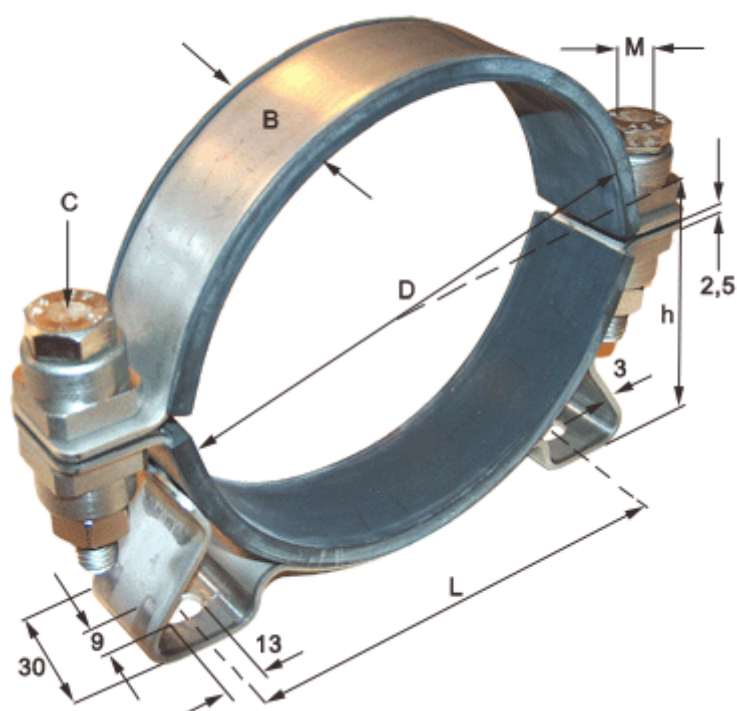

Varenummer: 021816025167
Beskrivelse: Norma holdebånd med konsol og gummi
SPGU 6025. 167/30 SK

Mål

Bredde B	= 30
C (Skruetype)	= SK skrue med sekskanthoved
Diameter D	= 167
h	= 92
L	= 148